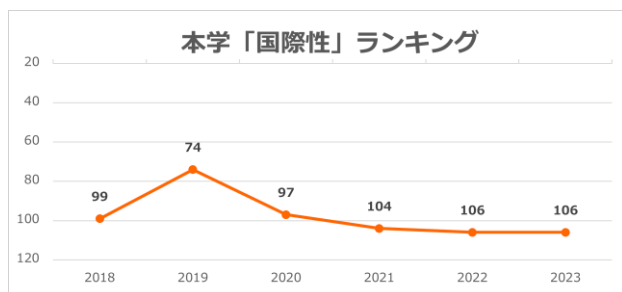

# THE 日本大学ランキング 2023

**国際性**  
ランキング

2年連続

北海道・東北エリア  
私立大学

**第1位!**

2023年3月23日、Times Higher Education (THE) がベネッセグループの協力のもと発表した『THE 日本大学ランキング2023』における「国際性」ランキングの分野で、本学が全国**第106位**、北海道・東北エリアの私立大学で**2年連続第1位**の評価をいただきました。

## “国際性”ランキング<北海道・東北エリア>上位校

順位	総合順位	大学名
1	11	東北大学 (国)
2	12	国際教養大学 (公)
3	25	会津大学 (公)
4	27	北海道大学 (国)
5	91	帯広畜産大学 (国)
6	93	秋田大学 (国)
<b>7</b>	<b>106</b>	<b>東北公益文科大学 (私)</b>

「国際性」ランキングでは、「外国人学生比率」「外国人教員比率」「日本人学生の留学比率」「外国語で行われている講座の比率」の4項目から、どれだけ国際的な教育環境になっているかを評価しています。本学は特に「日本人学生の留学比率」が7.3%と、**国際教養大学** (20.1%)、**東北大学** (8.7%) に次いで高い割合になっています。これは、「初回短期留学時渡航費用の2分の1を大学が助成」「中長期留学をしても4年間で卒業できる体制を整備」など、本学の手厚い留学支援が学生の海外留学を後押ししている結果と言えます。