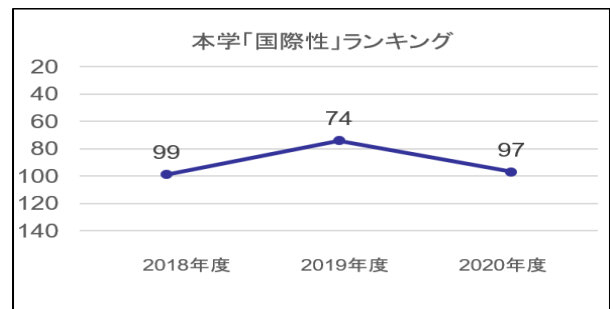

2020.4 入試事務室発行

THE世界大学ランキング日本版 2020

“国際性” ランキングTOP150

北海道・東北地区私大 第1位

2020年3月24日、Times Higher Education (THE) がベネッセグループの協力のもと発表した『THE世界大学ランキング日本版2020』における「国際性」ランキングTOP150」の分野で、本学が全国**第97位**、北海道・東北地区の私立大学で3年連続**第1位**の評価をいただきました。

“国際性” ランキング 北海道・東北地区上位校

順位	総合順位	大学名
1	1	国際教養大学 (公)
2	23	会津大学 (公)
3	24	東北大学 (国)
4	26	北海道大学 (国)
5	84	帯広畜産大学 (国)
6	93	秋田大学 (国)
7	94	小樽商科大学 (国)
8	97	東北公益文科大学 (私)
9	103	北見工業大学 (国)
10	110	北星学園大学 (私)

「国際性」ランキングでは、「外国人学生比率」、「外国人教員比率」、「日本人学生の留学比率」、「外国語で行われている講座の比率」の4項目からどれだけ国際的な教育環境になっているかを評価。本学は特に「日本人学生の留学比率」のスコアが高く、学生の海外留学に際し、学習や生活面でのサポートの他、渡航費用の2分の1以内の助成を行うなど、充実した支援体制が評価された結果となりました。

本学では今後も、グローバルな視野を持ち社会の課題に果敢に取り組む人材を育成してまいります。